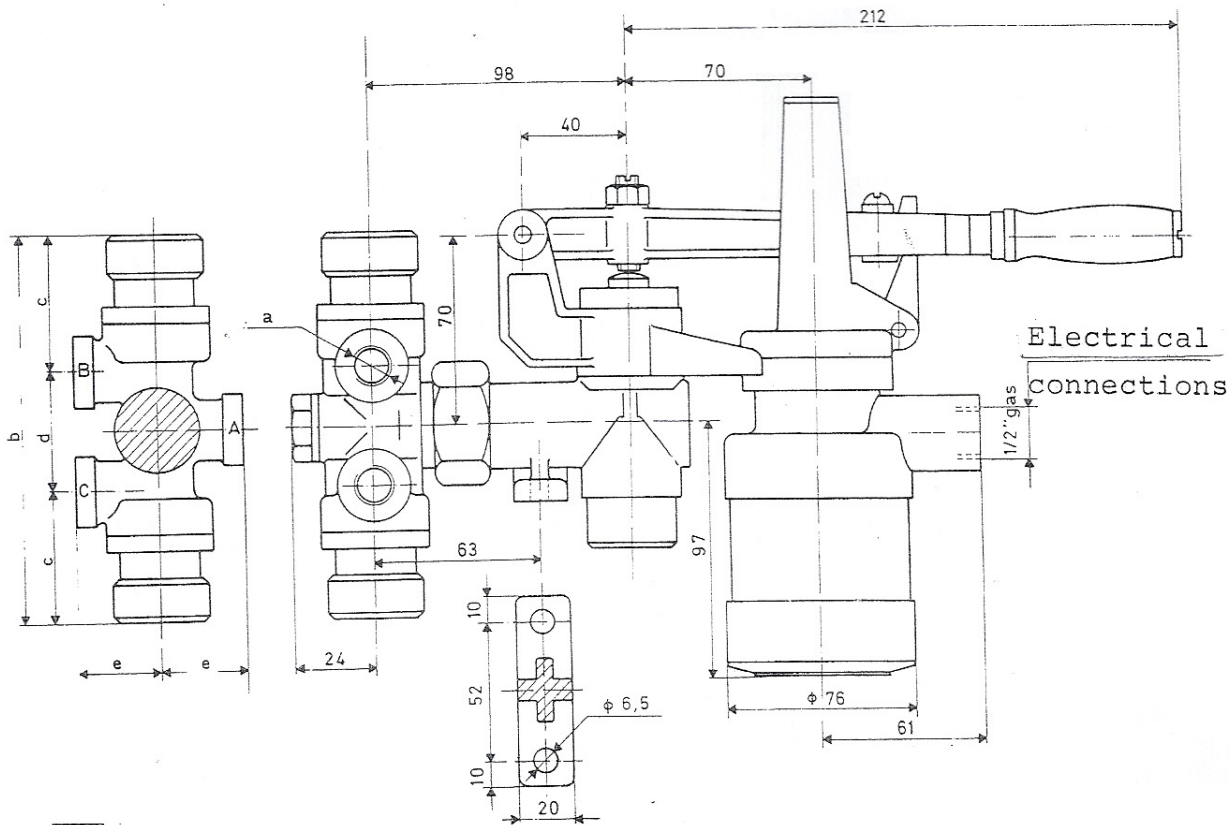

SOLENOID VALVE Mod. EDR/350-3150

OVERALL DIMENSIONS

TABLE n° 319

MODEL	a	b	c	d	e
EDR/350	1/4 gas	142	48	46	32
EDR/3150	1/2 gas	164	54	56	38

MANUAL RESET DS TYPE: unlatched when deenergized
 " " ES TYPE: unlatched when energized

FOR AIR, GAS, OIL
 OPERATING PRESSURE: 0-10 Kg/sq.cm
 UNIVERSAL TYPE

ELETTROVALVOLA MOD. ED/350-380

Parti di ricambio

Disegno N° 315 A

List of Spare Parts

1	6170
2	54100 (133)
3	6171
4	6169
5	6173
6	6174
7	9134
8	6176
9	52018 (103)
10	6178
11	9119
12	6175
13	6168
14	9119
15	6167
16	6177
17	93075 (124)
18	6184
19	6181
20	6182
21	6190
22	6193
23	63268
24	6191
25	92075
26	7229
27	7206
28	7205
29	7204
30	7202
31	7203
32	7207
33	EM12
34	7212
35	6183
36	6185
37	CHIAVETTA 92429
38	7213
39	
40	

ATTENZIONE. Richiedendo le parti di ricambio, precisare:
 1° - il numero corrispondente al pezzo desiderato
 2° - il modello della valvola
 3° - il numero di questo disegno