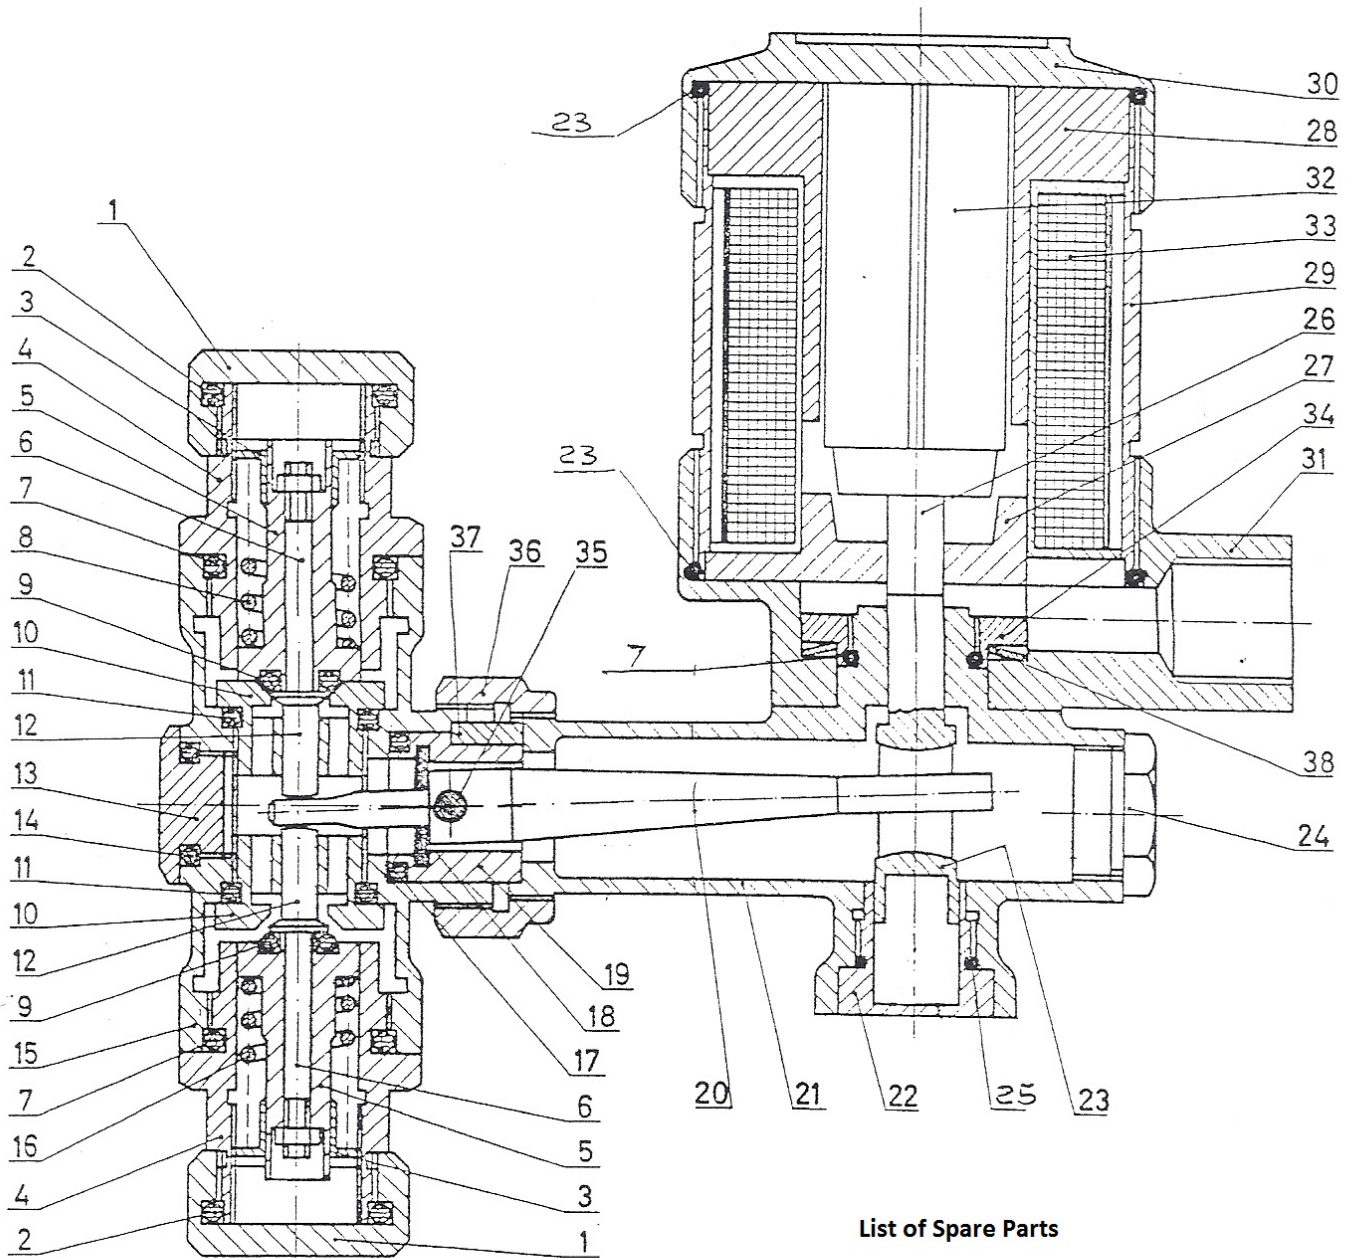

SOLENOID VALVE Mod. EDR/350-3150

OVERALL DIMENSIONS

TABLE n° 319

MODEL	a	b	c	d	e
EDR/350	1/4 gas	142	48	46	32
EDR/3150	1/2 gas	164	54	56	38

MANUAL RESET DS TYPE: unlatched when deenergized
 " " ES TYPE: unlatched when energized

FOR AIR, GAS, OIL
 OPERATING PRESSURE: 0-10 Kg/sq.cm
 UNIVERSAL TYPE

ELETTROVALVOLA MOD. ED/350-380

Parti di ricambio

Disegno N° 315 A

List of Spare Parts

1	6170
2	54100 (133)
3	6171
4	6169
5	6173
6	6174
7	9134
8	6176
9	52018 (103)
10	6178
11	9119
12	6175
13	6168
14	9119
15	6167
16	6177
17	93075 (124)
18	6184
19	6181
20	6182
21	6190
22	6193
23	63268
24	6191
25	92075
26	7229
27	7206
28	7205
29	7204
30	7202
31	7203
32	7207
33	EM12
34	7212
35	6183
36	6185
37	CHIAVETTA 92429
38	7213
39	
40	

ATTENZIONE. Richiedendo le parti di ricambio, precisare:
 1° - il numero corrispondente al pezzo desiderato
 2° - il modello della valvola
 3° - il numero di questo disegno